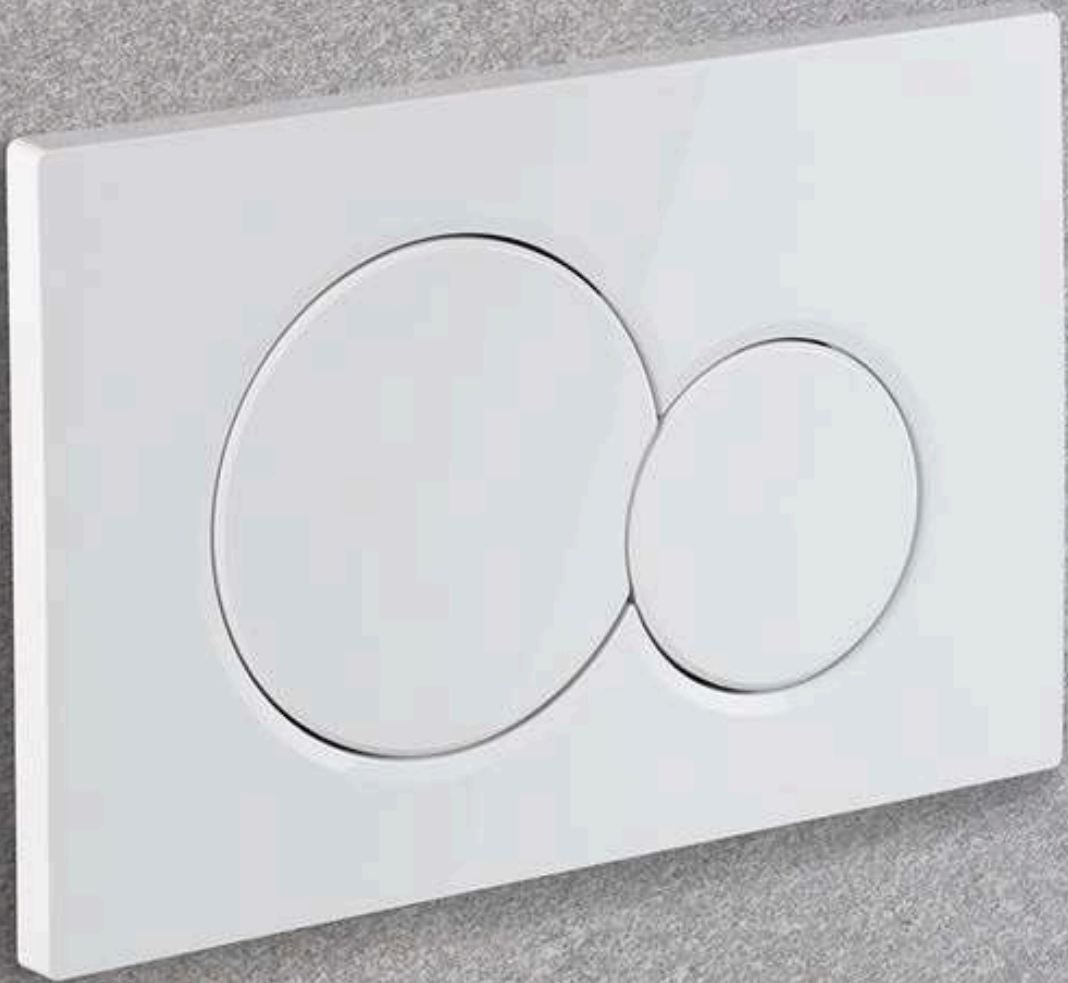

BIDET-S

Llave de bidet.
Controlador agua caliente, agua fría.

CRC 59.900 IVAI

BOTONERAS AEROS

Pequeño detalle, gran funcionalidad.
Botoneras Aeros: comodidad en cada uso

M1000-B

Blanco mate
Botonera para Aero
26 x 16,5 cm
CRC 25,900 IVAI